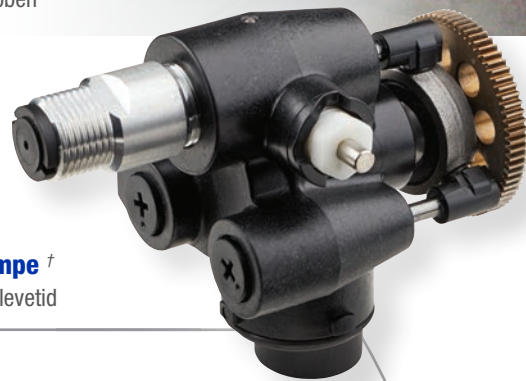

ULTRA[®]

AIRLESS HANDHELD

Triax™ for pumpeutskifting på jobben

TRIAX™ trippelstempelpumpe †
Holdbart karbidstempel gir lang levetid

ProControl™ II-trykkregulering

Justerbar motorhastighet og væskemengde for FULL kontroll over både tynne og tykke materialer

SmartControl™

Gir konsistent sprøytebilde ved alle sprøytetrykk

POWERED BY
DEWALT[®]

LED-drivstoffmåler

Kompatibel med alle 18 V litium-ion DEWALT-batterier
Lav vekt, lades på 35 minutter

Sprøyter vannbaserte materialer*