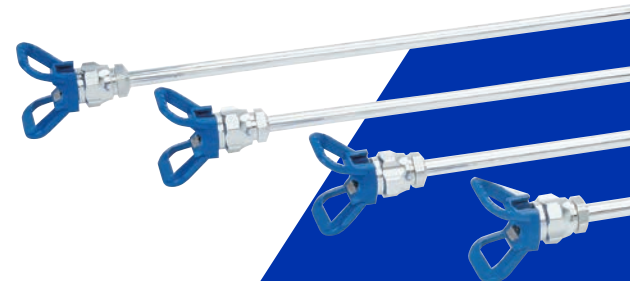

! TIPS

Utvid rekkevidden
Bruk standard forlengere
på ULTRA-modeller
(Kan ikke brukes på ULTRAMAX)

Forbedre rekkevidden med 10' forlenger
287019