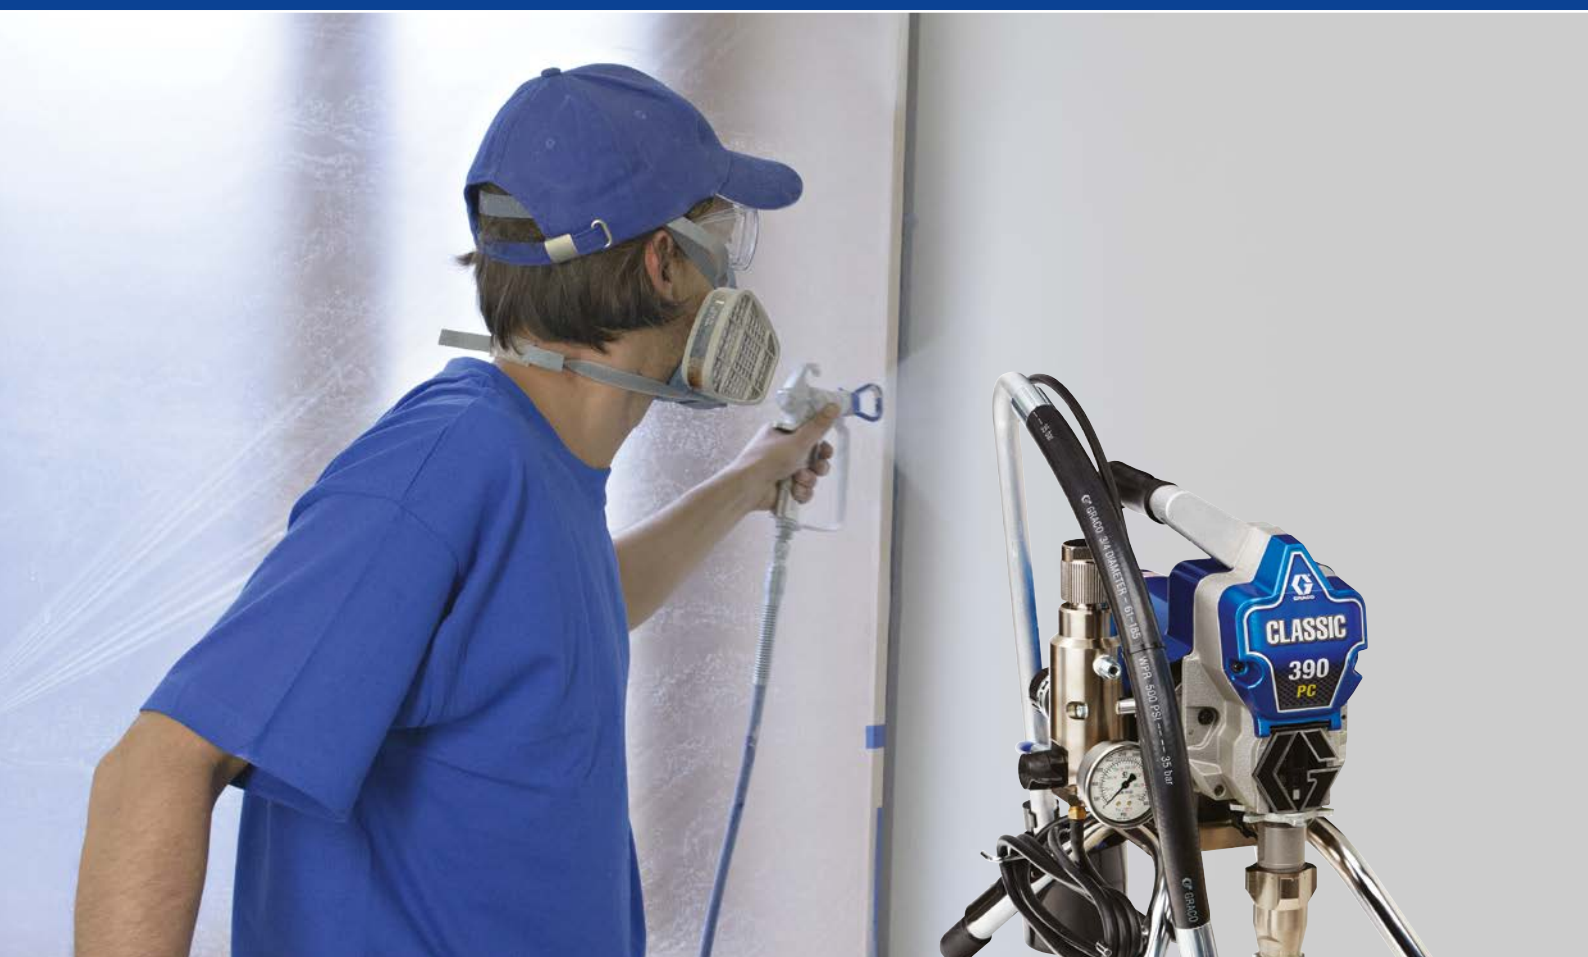

CLASSIC PC

Elektriske høytrykksmalesprøyter – basismodeller for malere

PROFESJONELLE FORDELER

- Ideell for små til middels store boligprosjekter og mindre kommersielle prosjekter
- Gracos ”store” teknologiske funksjoner i en kompakt størrelse
- ProConnect™-system for rask utskifting av pumpedel

390 CLASSIC PC med børstemotor er en solid arbeidshest, spesielt bygget for malere som ønsker å etablere seg. Sprøyten er ideell for boligjobber.

Den velprøvde Endurance™-pumpeteknologien gjør alle **CLASSIC**-modeller perfekt til ulike typer interiørmaling.

CLASSIC^S 395/495 er det beste valget for profesjonelle malere som ønsker enestående ytelse, kontroll og ekstra komfort når de jobber i boliger.

CLASSIC^S er utstyrt med FTX™-E-pistol, motor med variabelt turtall og SmartControl™ 1.0 med elektronisk styring for konsistent sprøytebilde uansett trykk.